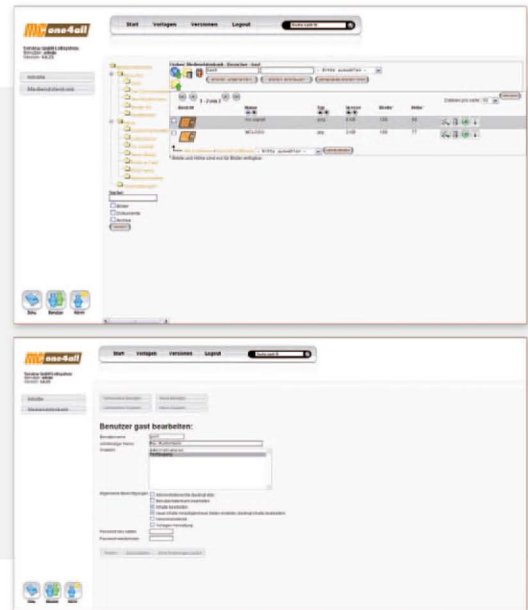

SOFTWARE

Unsere Software **mc one4all** macht die Pflege und Verwaltung Ihres Digital Signage Systems zum Kinderspiel.

mc one4all ist eine webbasierte Software, die bequem über Ihren Internetbrowser bedient werden kann. Es werden keinerlei technische Vorkenntnisse benötigt um das System zu verwalten.

DAS BIETEN UNSERE LÖSUNGEN:

- Übersichtliche Darstellung
- Zentrale Verwaltung
- Attraktives Erscheinungsbild
- Modularität
- Hoher Automatisierungsgrad
- Intuitive Bedienbarkeit
- Zeitliche Steuerung
- Konfiguration autarker Systeme möglich
- Anpassung an Ihre Corporate Identity
- Flexibler Einsatz
- Dynamischer Aufbau der Inhalte
- Mehrsprachigkeit

Gerne beraten wir Sie in einem persönlichen Gespräch – treten Sie mit uns in Kontakt.
+49 – (0)7141 – 95 608 40   mediacluster.de   info@mediacluster.de