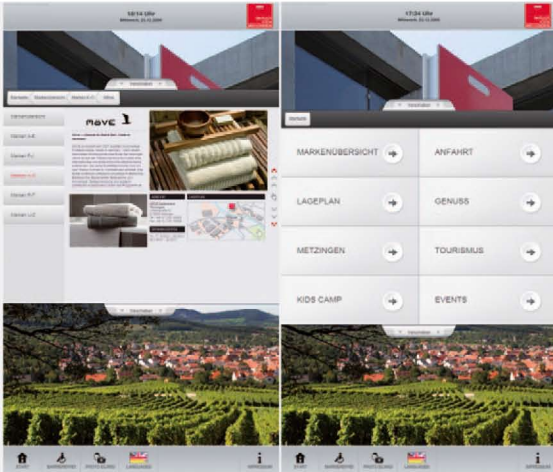

ANWENDUNGSBEISPIELE

Wir bieten Ihnen zukunftsorientierte Komplettlösungen aus einer Hand.
Rufen Sie uns an – wir beraten Sie gerne.