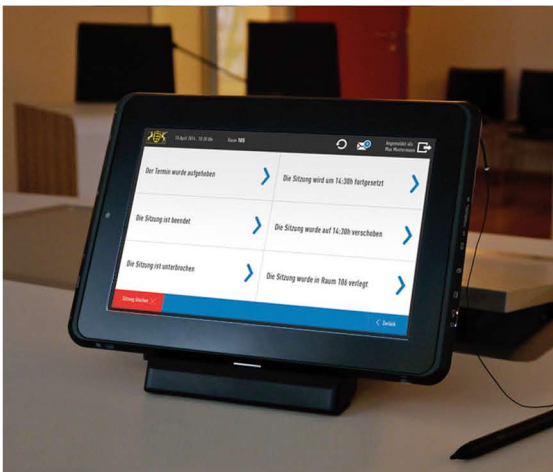

ANWENDUNGSBEISPIELE

Wir bieten Ihnen zukunftsorientierte Komplettlösungen aus einer Hand.
Rufen Sie uns an – wir beraten Sie gerne.